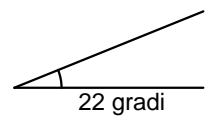

1,72m

8,82m

2,10m

8,82m

11,00m

Falda : 9 moduli FVG
monocristallino 260Wp,
potenza totale 2,34 kWp

energy - Via Piemonte 49 - 35020 Due Carrare
(PD) - Tel.049 9115575 - Fax 049 5290568